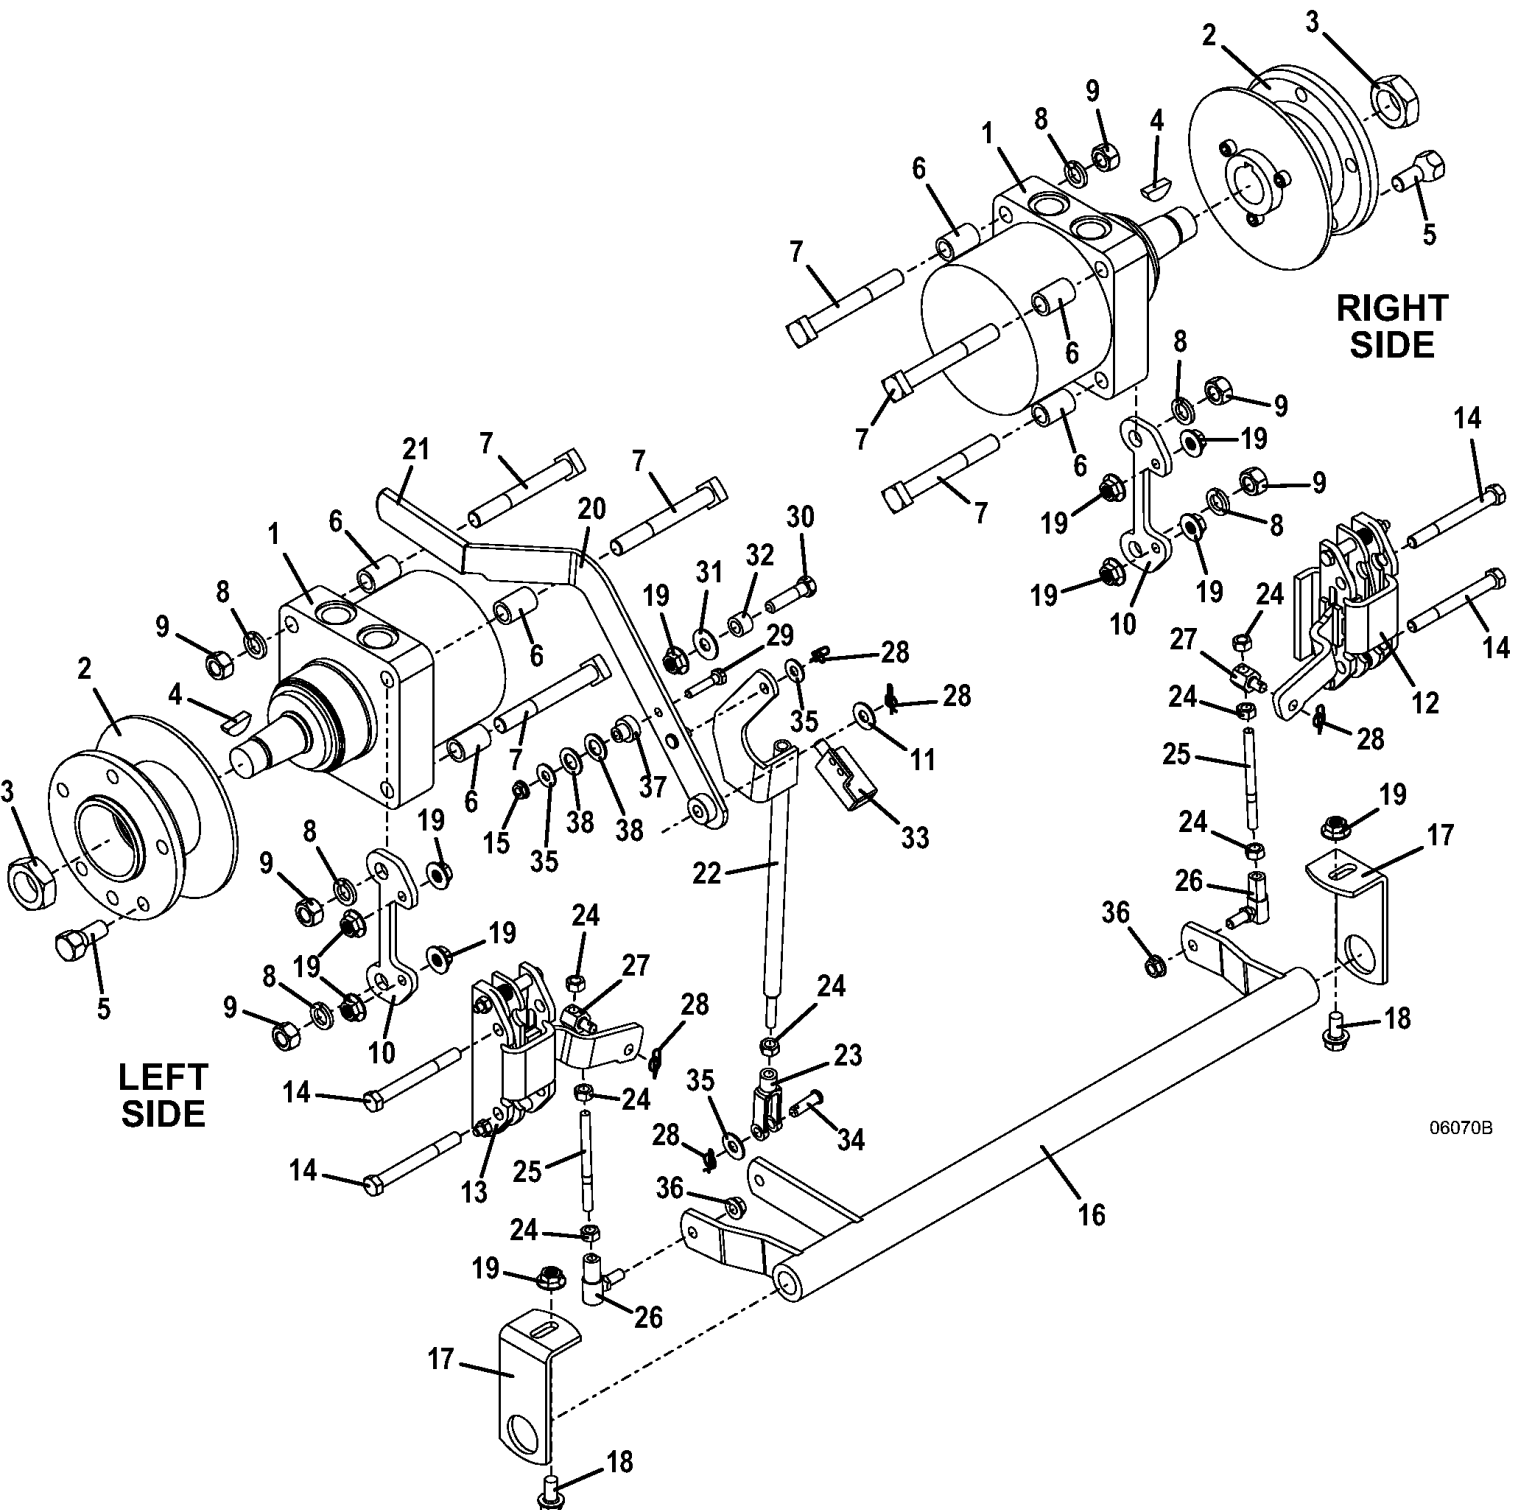

Title: QUIK PARTS  
Heading: FRONT MOUNTS  
Model: 620T  
Year: 2010  
Assembly: BRAKE ASSEMBLY

06070B

Title: QUIK PARTS  
Heading: FRONT MOUNTS  
Model: 620T  
Year: 2010  
Assembly: BRAKE ASSEMBLY

## PARTS LIST

---

1	603613	WHEEL MOTOR W/HUB - 620T
2	604439	HUB AND ROTOR ASSY 6.0
2	259592	SCREW - SOCKET HEAD
2	775193	BRAKE ROTOR - 6.0
3	254522	NUT
4	281860	KEY WOODRUFF
5	248565	LUG BOLT
6	902299	SPACER - WHEEL MOTOR
7	243622	SQ HD BOLT
8	257432	WASHER - LOCK
9	254470	NUT
10	777505	BRAKE MOUNT - 600T
11	257030	WASHER
12	481142	BRAKE ASSY - RIGHT 600
12	481160	BRAKE PAD KIT
13	481143	BRAKE ASSY - LEFT 600
13	481160	BRAKE PAD KIT
14	243375	HEX BOLT
15	253025	NUT - WHIZ
16	644594	BRAKE PIVOT TUBE - 600T
17	732617	MOUNT - BRAKE PIVOT
18	253200	BOLT WHIZ
19	253043	NUT - WHIZ
20	644035	BRAKE LEVER - 700/900
21	422150	GRIP - HANDLE
22	644057	BRAKE LINKAGE - ARM
23	265537	YOKE CLEVIS
24	254441	NUT
25	780158	LINKAGE ROD - BRAKE
26	265615	BALL JOINT RH TD
27	880926	LINKAGE PIN - BRAKE .312
28	260606	RING COTTER
29	243030	HEX BOLT
30	243340	HEX BOLT
31	257040	WASHER
32	902280	SPACER
33	183894	SWITCH - BRAKE INTERLOCK
34	261284	CLEVIS PIN
35	257020	WASHER
36	253038	NUT - WHIZ

<b>37</b>	<b>881130</b>	<b>SPACER - BRAKE LEVER</b>
<b>38</b>	<b>257063</b>	<b>WASHER</b>

Title: QUIK PARTS  
Heading: FRONT MOUNTS  
Model: 620T  
Year: 2010  
Assembly: CONSOLE

**Title: QUIK PARTS**  
**Heading: FRONT MOUNTS**  
**Model: 620T**  
**Year: 2010**  
**Assembly: CONSOLE**

## **PARTS LIST**

<b>1</b>	<b>183806</b>	<b>SWITCH - KEY B&amp;S/KOHLER</b>
<b>1</b>	<b>254498</b>	<b>NUT</b>
<b>2</b>	<b>182326</b>	<b>LIGHT INDICATOR - BRAKE</b>
<b>3</b>	<b>184179</b>	<b>SWITCH - ROCKER</b>
<b>4</b>	<b>183925</b>	<b>SWITCH - PUSH/PULL</b>
<b>14</b>	<b>141551</b>	<b>HOUR METER - SNAP IN</b>
<b>15</b>	<b>161122</b>	<b>DECAL - CONSOLE PIC 200/600T</b>